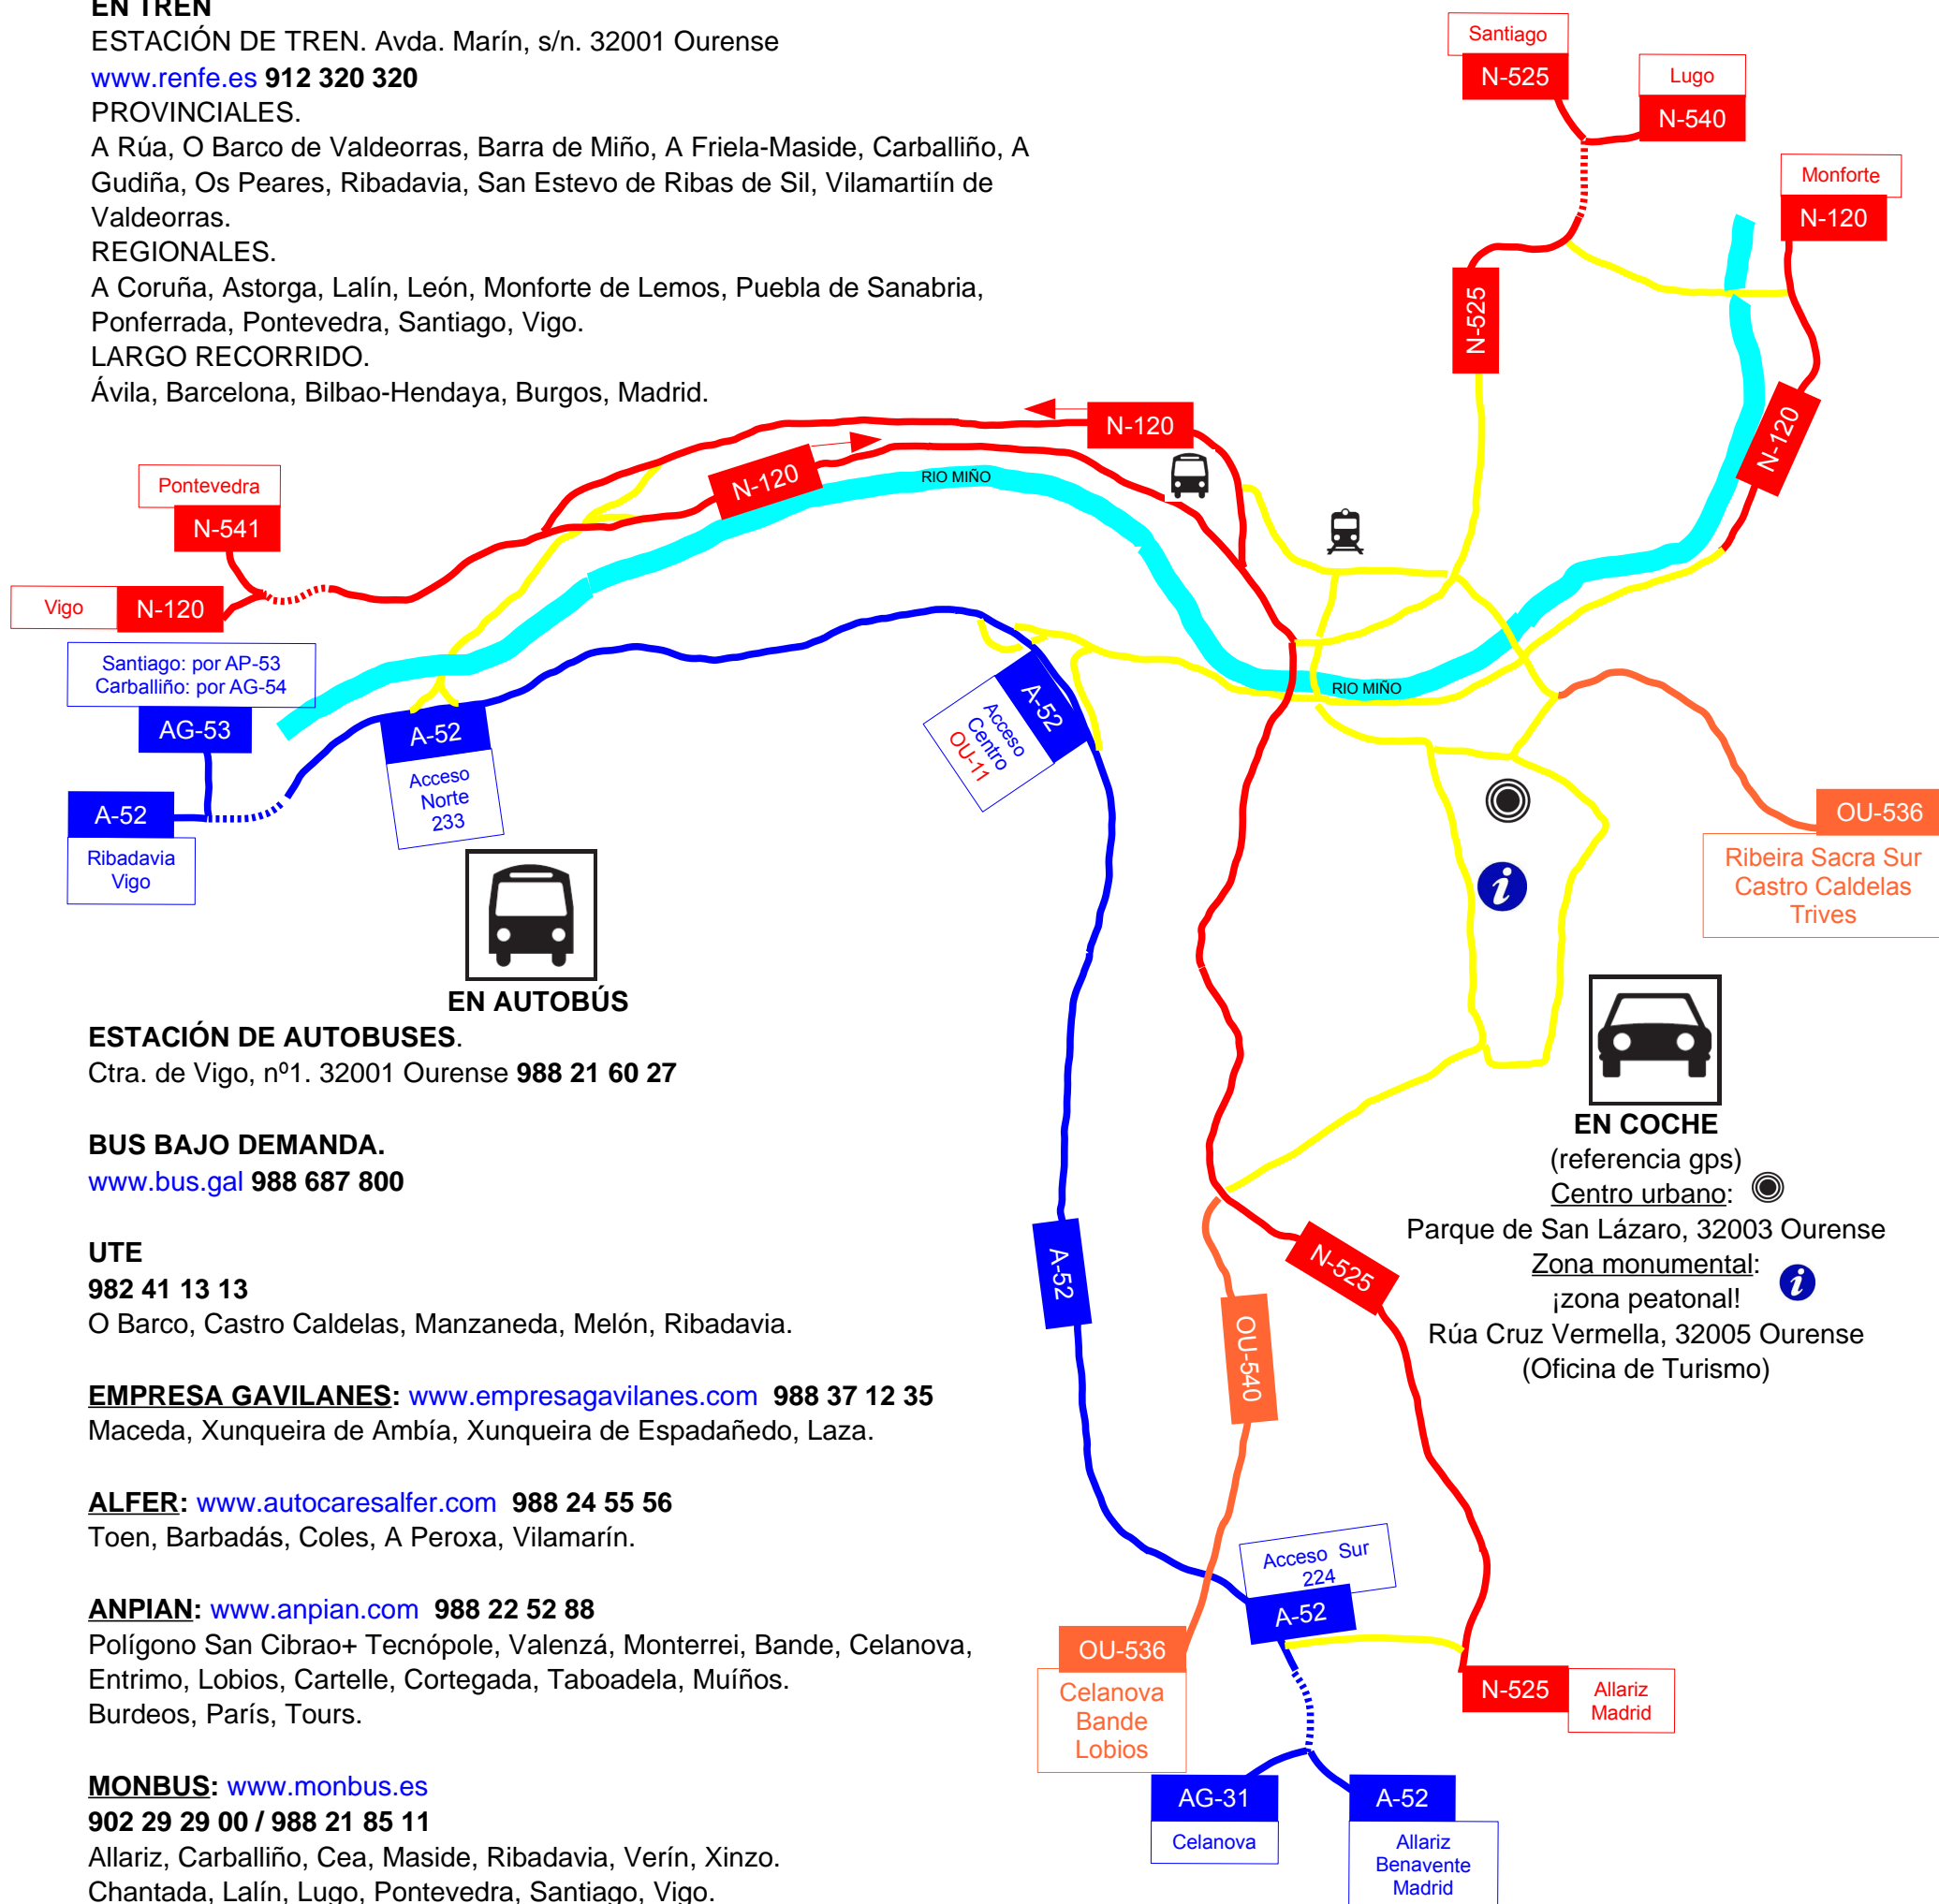

CÓMO LLEGAR

EN TREN

ESTACIÓN DE TREN. Avda. Marín, s/n. 32001 Ourense

www.renfe.es 912 320 320

PROVINCIALES.

A Rúa, O Barco de Valdeorras, Barra de Miño, A Friela-Maside, Carballiño, A Gudiña, Os Peares, Ribadavia, San Estevo de Ribas de Sil, Vilamartín de Valdeorras.

REGIONALES.

A Coruña, Astorga, Lalín, León, Monforte de Lemos, Puebla de Sanabria, Ponferrada, Pontevedra, Santiago, Vigo.

LARGO RECORRIDO.

Ávila, Barcelona, Bilbao-Hendaya, Burgos, Madrid.

EN AUTOBÚS

ESTACIÓN DE AUTOBUSES.

Maceda, Xunqueira de Ambía, Xunqueira de Espadañedo, Laza.

ALFER: www.autocaresalfer.com 988 24 55 56

Toen, Barbadás, Coles, A Peroxa, Vilamarín.

ANPIAN: www.anpian.com 988 22 52 88

Polígono San Cibrao+ Tecnópole, Valenzá, Monterrei, Bande, Celanova, Entrimo, Lobios, Cartelle, Cortegada, Taboadela, Muíños. Burdeos, París, Tours.

986 26 82 00 / 902 404 704

A CORUÑA (LCQ), Alvedro a 168 km.

981 18 73 15 / 902 404 704

OPORTO (OPO) Sa Carneiro a 213 km

00 351 22 943 24 00

CÓMO MOVERSE

AUTOBUSES URBANOS

Urbanos de Ourense. **988 51 06 72**
www.urbanosdeourense.es
Parque San Lázaro: Todas las líneas
Alameda y Posío: Todas excepto 5, 20, 19, 21.
Estación de Tren: 1, 3, 4, 6A, 12, 15, C17, 25A, 25B, 33
Estación de Autobuses: 6A,6B,12,25B
 Cerca: 1,3,4,15,C17,25A, 33
Pazo de Deportes Paco Paz / Expourense: 12, 16
 Cerca: 1, 2, 13B, 14, 33
Seixalbo: 1, 2, 14, 33
Cumial: 33, 14, 9* (*Hotel Auriense)
Oira: 11A, 23* (*julio y agosto)
Mende (acceso más cercano a Santomé): 9, C17
Quintela: 1, 3, 33, C17. Cerca: 15
Avda. Santiago: 2,4, 7, 11B, 13A, 13B, 14, 16, 20, 22, 25A
Campus: 9, 10, 20, 27
Auditorio: Cerca: 18. 11A y 11B
 (también acceso más cercano a Parque Montealegre)
Complejo Hospitalario: 3, 4, 6A, 6B, 9,13A, 18, 21, 22, 25B,26
Termas: 19 (Tren de las termas),
 5 (Outariz), 26 (Chavasqueira)
Camino Santiago: 13A, 13B: Cima da Costa y Madrosende
Untes: 15