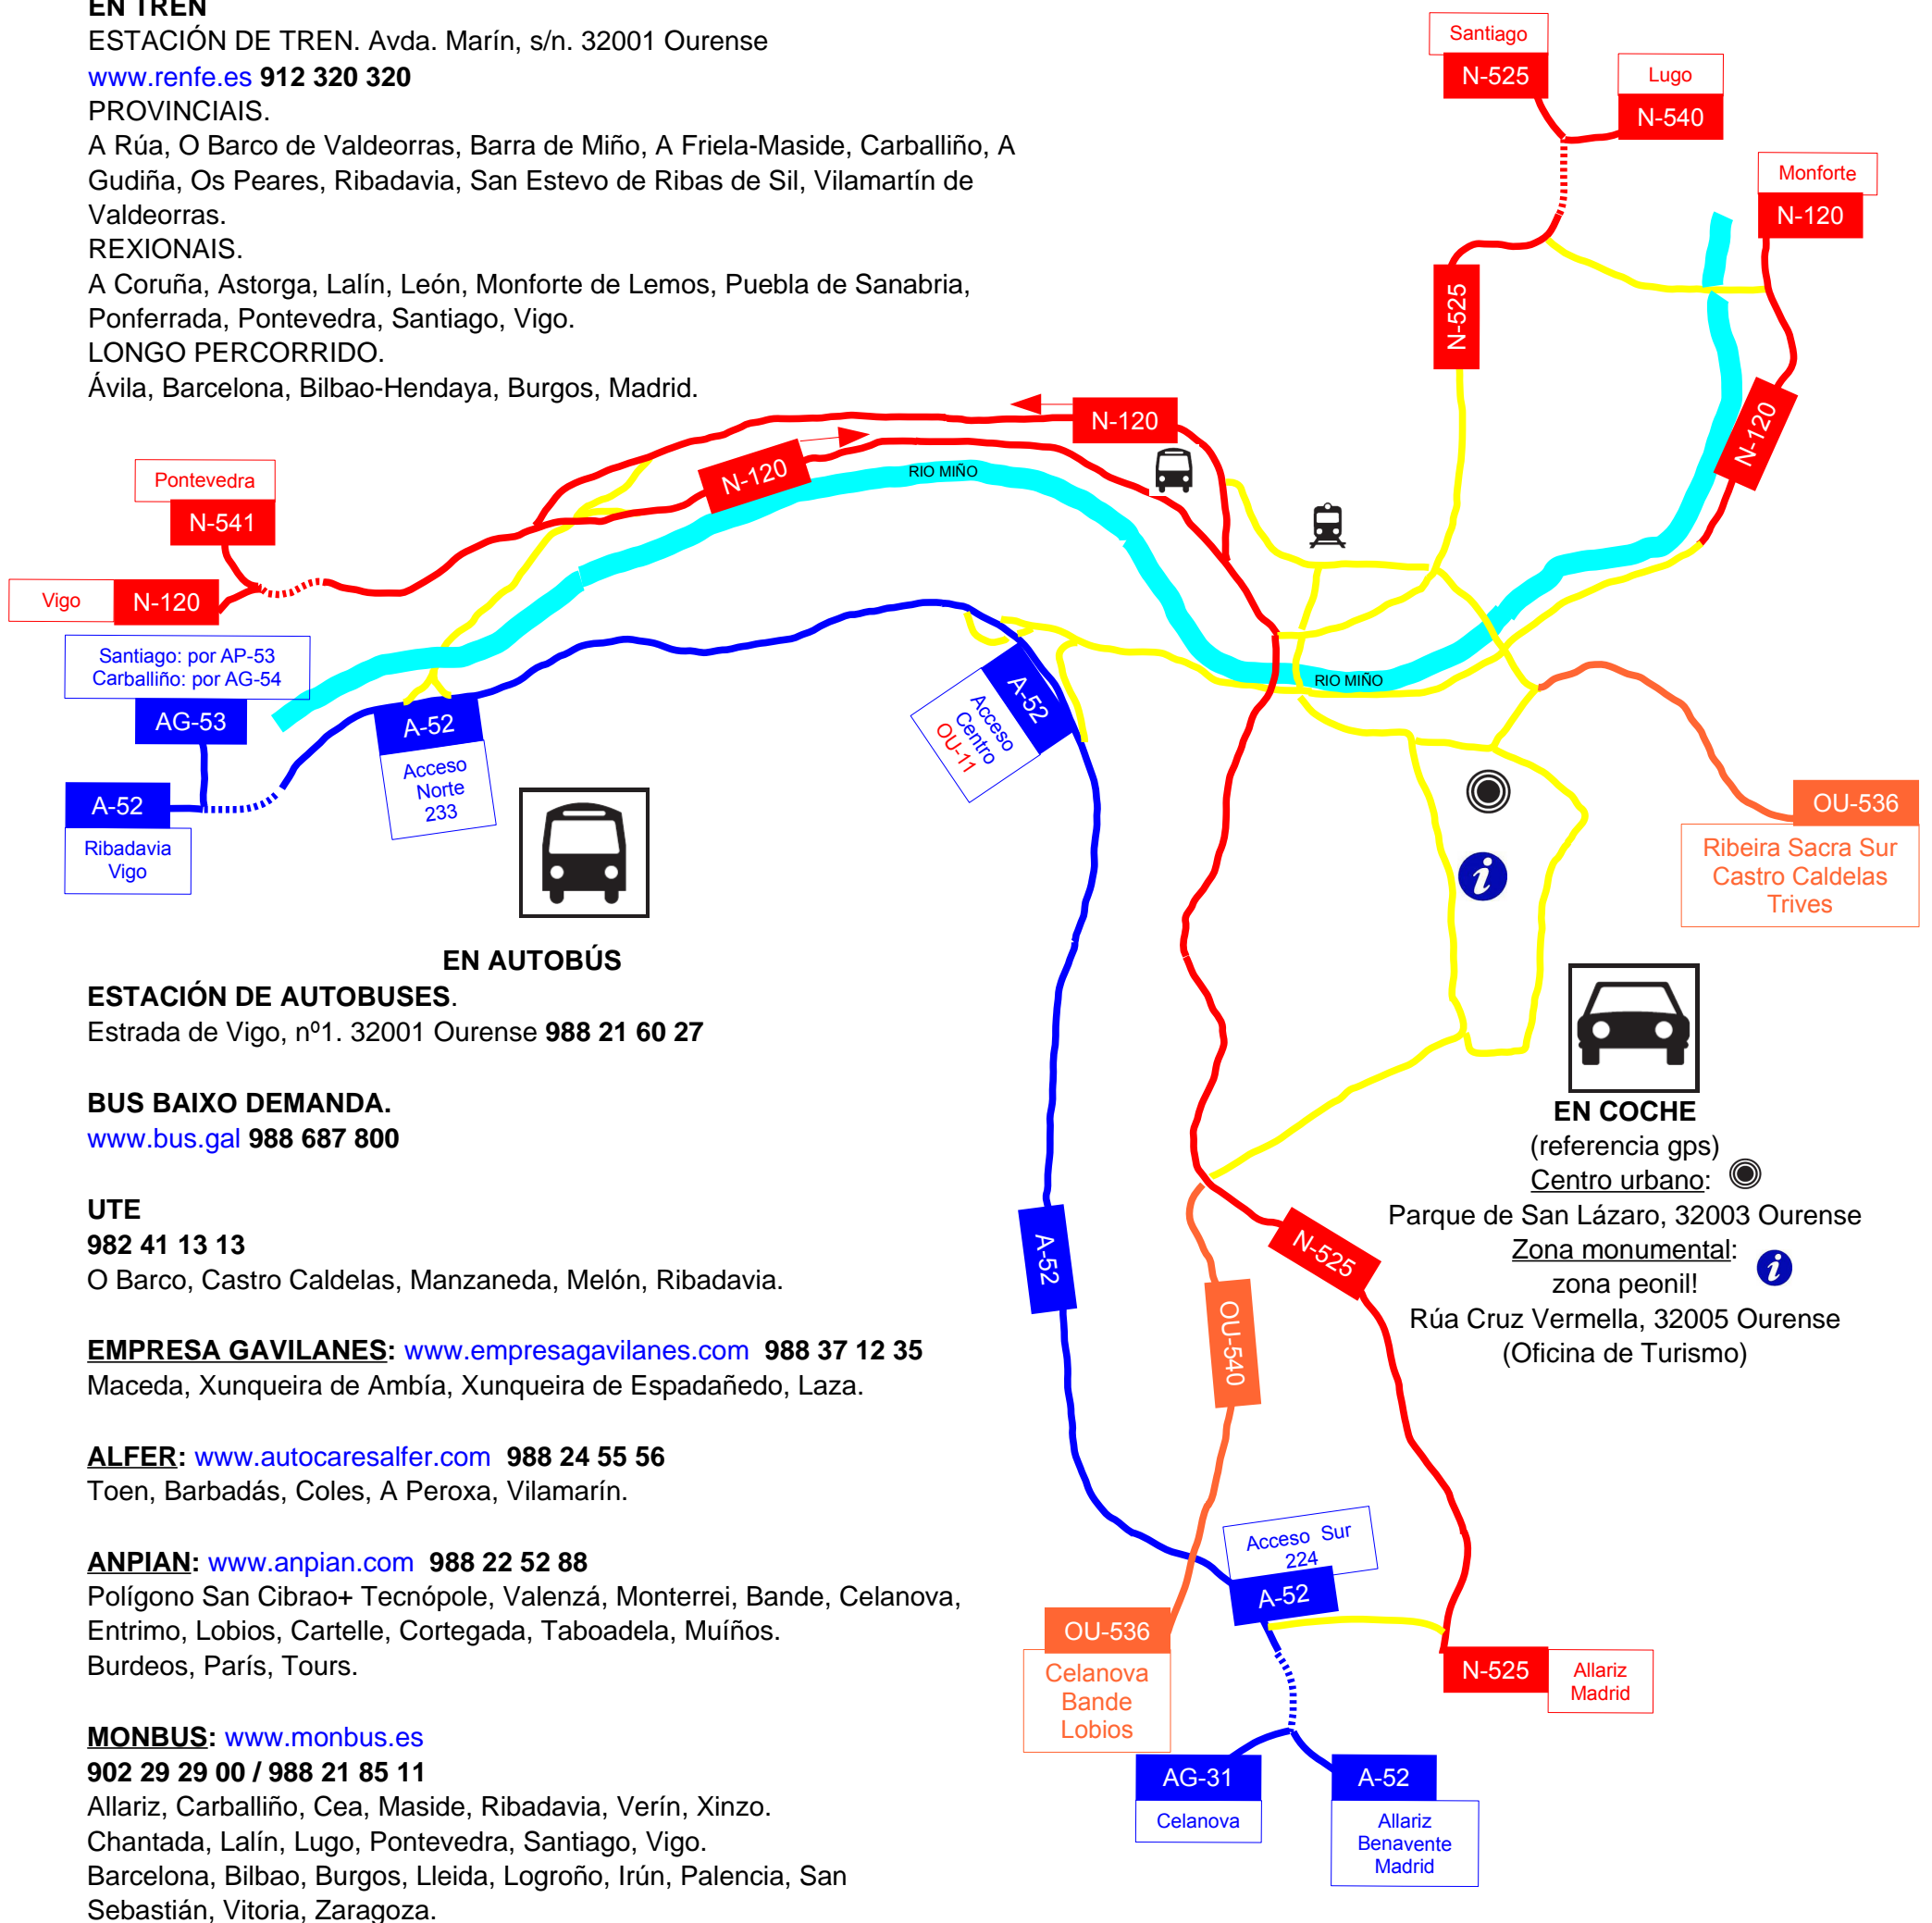

COMO CHEGAR

EN TREN

ESTACIÓN DE TREN. Avda. Marín, s/n. 32001 Ourense

www.renfe.es 912 320 320

PROVINCIAIS.

A Rúa, O Barco de Valdeorras, Barra de Miño, A Friela-Maside, Carballiño, A Gudiña, Os Peares, Ribadavia, San Estevo de Ribas de Sil, Vilamartín de Valdeorras.

REXIONAIS.

A Coruña, Astorga, Lalín, León, Monforte de Lemos, Puebla de Sanabria, Ponferrada, Pontevedra, Santiago, Vigo.

LONGO PERCORRIDO.

Ávila, Barcelona, Bilbao-Hendaya, Burgos, Madrid.

EN AUTOBÚS

ESTACIÓN DE AUTOBUSES.

SOCITRANSA: www.socitransa.com 988 59 02 10

Alemaña, Bélxica, Holanda, Francia, Reino Unido, Luxemburgo, Suíza.

EN COCHE

(referencia gps)

Centro urbano:

Parque de San Lázaro, 32003 Ourense

Zona monumental:

zona peonil!

A CORUÑA (LCQ), Alvedro a 168 km.

981 18 73 15 / 902 404 704

OPORTO (OPO) Sa Carneiro a 213 km

00 351 22 943 24 00

COMO MOVERSE

AUTOBUSES URBANOS

Urbanos de Ourense. **988 51 06 72**
www.urbanosdeourense.es
Parque San Lázaro: Todas as liñas
Alameda e Posío: Todas agás 5, 20, 19, 21.
Estación de Tren: 1, 3, 4, 6A, 12, 15, C17, 25A, 25B, 33
Estación de Autobuses: 6A, 6B, 12, 25B
Preto: 1, 3, 4, 15, C17, 25A, 33
Pazo de Deportes Paco Paz / Expourense: 12, 16
Preto: 1, 2, 13B, 14, 33
Seixalbo: 1, 2, 14, 33
Cumial: 33, 14, 9* (*Hotel Auriense)
Oira: 11A, 23* (*xullo e agosto)
Mende (acceso máis próximo a Santomé): 9, C17
Quintela: 1, 3, 33, C17. Preto: 15
Avda. Santiago: 2, 4, 7, 11B, 13A, 13B, 14, 16, 20, 22, 25A
Campus: 9, 10, 20, 27
Auditorio: Preto: 18, 11A e 11B
(tamén acceso máis próximo a Parque Montealegre)
Complexo Hospitalario: 3, 4, 6A, 6B, 9, 13A, 18, 21, 22, 25B, 26
Termas: 19 (Tren das termas),
5 (Outariz), 26 (Chavasqueira)
Camiño Santiago: 13A, 13B: Cima da Costa e Madrosende
Untes: 15