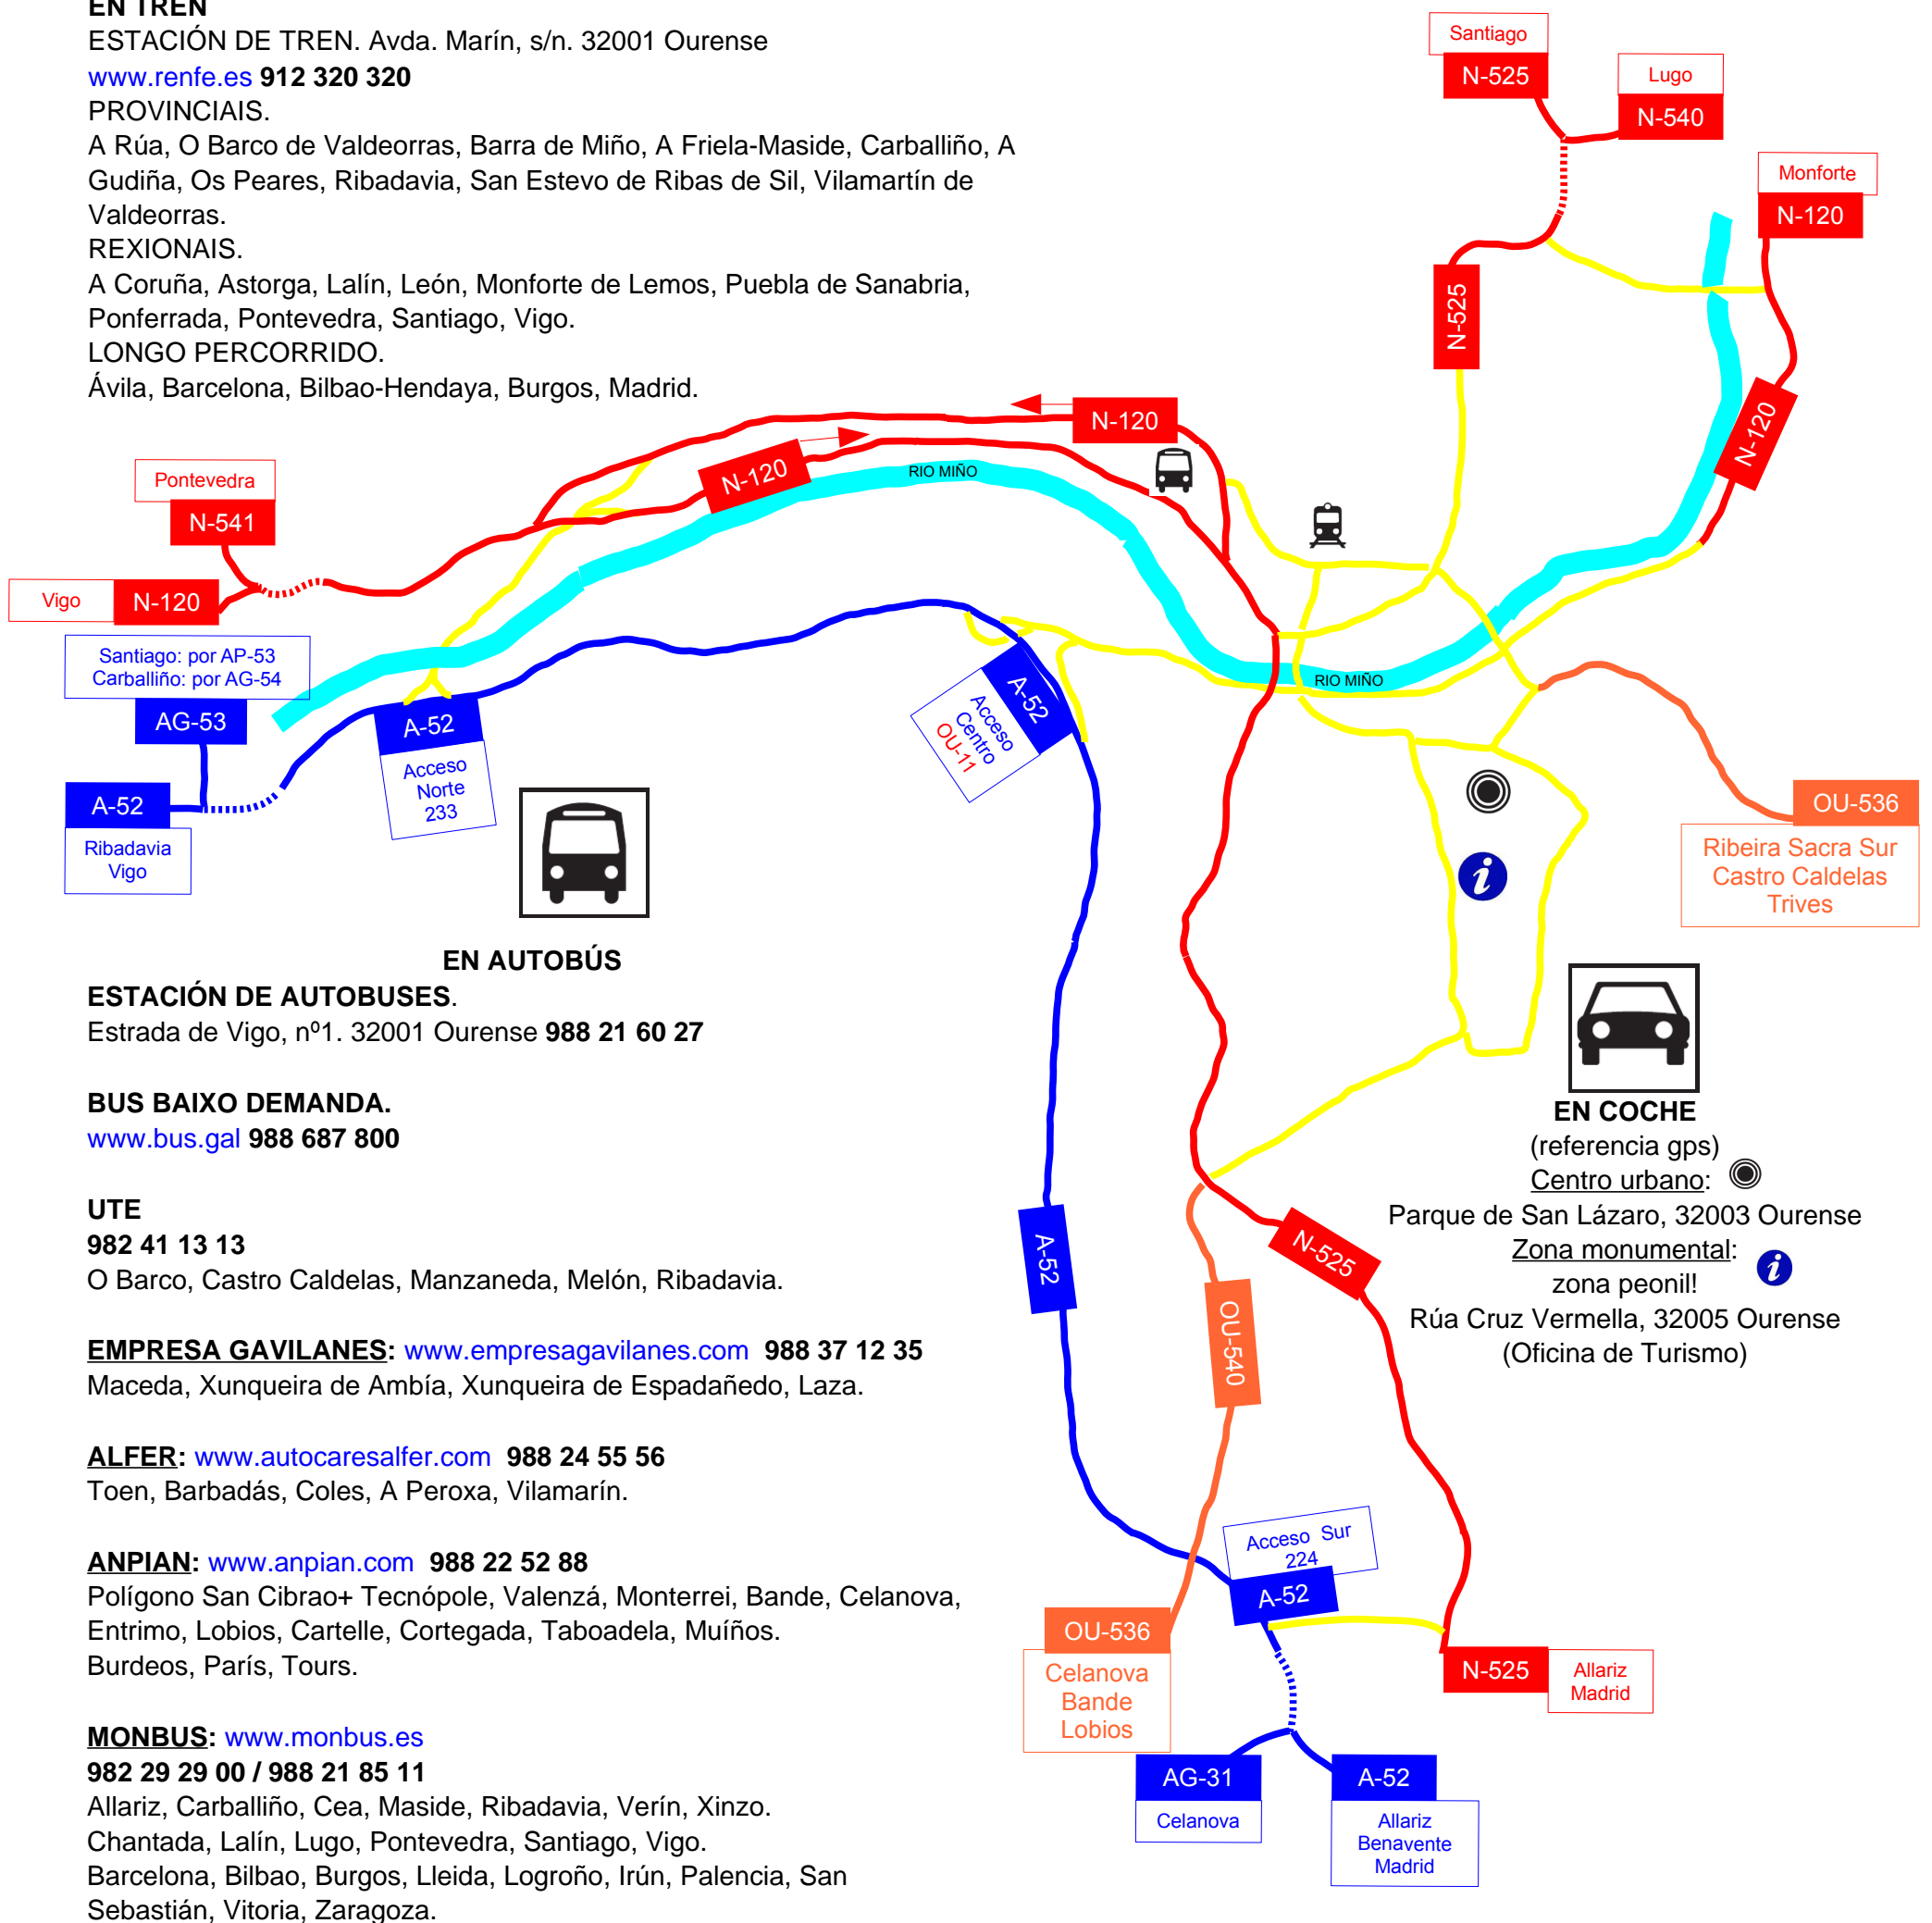

COMO CHEGAR

EN TREN

ESTACIÓN DE TREN. Avda. Marín, s/n. 32001 Ourense

www.renfe.es 912 320 320

PROVINCIAIS.

A Rúa, O Barco de Valdeorras, Barra de Miño, A Friela-Maside, Carballiño, A Gudiña, Os Peares, Ribadavia, San Estevo de Ribas de Sil, Vilamartín de Valdeorras.

REXIONAIS.

A Coruña, Astorga, Lalín, León, Monforte de Lemos, Puebla de Sanabria, Ponferrada, Pontevedra, Santiago, Vigo.

LONGO PERCORRIDO.

Ávila, Barcelona, Bilbao-Hendaya, Burgos, Madrid.

EN AUTOBÚS

ESTACIÓN DE AUTOBUSES.

SOCITRANSA: www.socitransa.com 988 59 02 10

Alemaña, Bélxica, Holanda, Francia, Reino Unido, Luxemburgo, Suíza.

EN COCHE

(referencia gps)

Centro urbano:

Parque de San Lázaro, 32003 Ourense

Zona monumental:

zona peonil!

A CORUÑA (LCQ), Alvedro a 168 km.

981 18 73 15 / 902 404 704

OPORTO (OPO) Sa Carneiro a 213 km

00 351 22 943 24 00

COMO MOVERSE

AUTOBUSES URBANOS

Urbanos de Ourense. **988 51 06 72**
www.urbanosdeourense.es
Parque San Lázaro: Todas as liñas
Alameda e Posío: Todas agás 5, 20, 19, 21.
Estación de Tren: 1, 3, 4, 6A, 12, 15, C17, 25A, 25B, 33
Estación de Autobuses: 6A, 6B, 12, 25B
Preto: 1, 3, 4, 15, C17, 25A, 33
Pazo de Deportes Paco Paz / Expourense: 12, 16
Preto: 1, 2, 13B, 14, 33
Seixalbo: 1, 2, 14, 33
Cumial: 33, 14, 9* (*Hotel Auriense)
Oira: 11A, 23* (*xullo e agosto)
Mende (acceso máis próximo a Santomé): 9, C17
Quintela: 1, 3, 33, C17. Preto: 15
Avda. Santiago: 2, 4, 7, 11B, 13A, 13B, 14, 16, 20, 22, 25A
Campus: 9, 10, 20, 27
Auditorio: Preto: 18, 11A e 11B
(tamén acceso máis próximo a Parque Montealegre)
Complexo Hospitalario: 3, 4, 6A, 6B, 9, 13A, 18, 21, 22, 25B, 26
Termas: 19 (Tren das termas),
5 (Outariz), 26 (Chavasqueira)
Camiño Santiago: 13A, 13B: Cima da Costa e Madrosende
Untes: 15